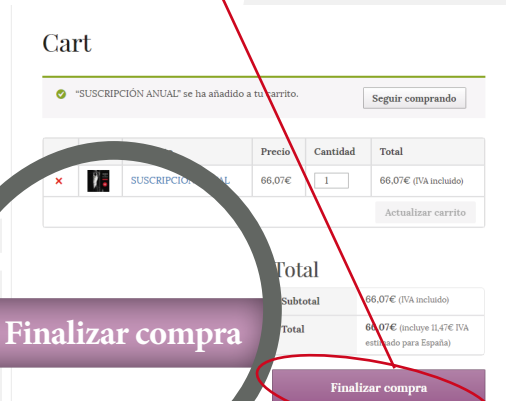

ARTEPOLI

Suscribirse a ARTEPOLI es muy sencillo.

Al entrar en nuestro sitio, (artepoli.com) ir al apartado **KIOSCO** en el menú principal

PORTADA REVISTAS REDACCIÓN CONTÁCTENOS **KIOSCO**

1

Le dirigirá a esta pagina.
Para suscribirse haga **CLIC** aquí.

2

Añadir al carrito.
CLIC aquí.

3

Finalizamos la compra
CLIC aquí.

FINALIZAMOS LA COMPRA CON EL FORMULARIO DE ENVÍO Y EL PAGO DEL ARTICULO.

En el formulario incluirá los datos de facturación, dirección de entrega y otros datos necesarios.